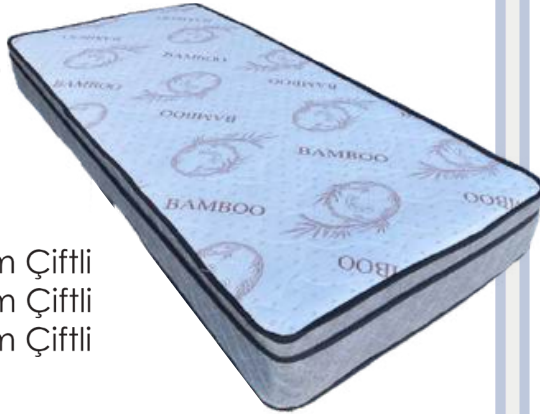

YATAK ÖZEL ORTAPEDİK PEDLİ MODEL

Ölçü

90x190 cm
140x190 cm Çiftli
150x200 cm Çiftli
160x200 cm Çiftli

YATAK ULTRA BAMBU MODEL

Ölçü

90x190 cm
140x190 cm Çiftli
150x200 cm Çiftli
160x200 cm Çiftli

ORTOPEDİK EKO YATAK