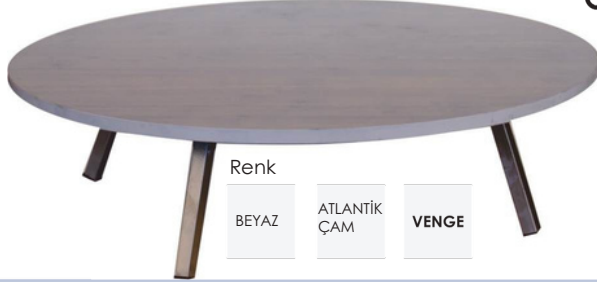

METAL AYAKLI SOFRA