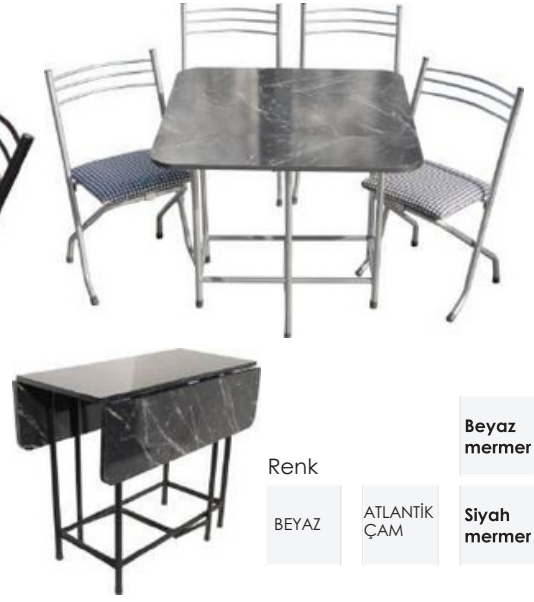

BEYAZ

SİYAH
MERMER

Ölçü

70x70x75 cm

İZMİR MASA TAKIMI

Ölçü: MASA : 90x90x72 cm
TEK KANAT : 25 cm
ORTA TABLO : 39 cm

Renk

BEYAZ